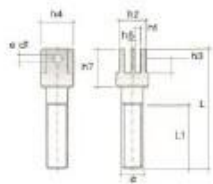

Festegaffel for Fleyerkjede type LH/BL

Kjede	DIN	h2	h4	Ø	L	L1	h1	h3	h5	h7	d1
BL523	LH1023	15	15	M12	130	70	7,5	19	-	20	8
BL623	LH1223	20	20	M14	150	80	10	9,5	-	34	8
BL823	LH1623	25	25	M14	150	80	13	30,5	-	35	9,6
BL1023	LH2023	30	30	M16	180	120	15	37	-	40	11,2

På forespørsel

Kjede	DIN	h2	h4	Ø	L	L1	h1	h3	h5	h7	d1
BL534	LH1034	20	23	M14	150	110	5	8	2,4	30	6
BL634	LH1234	27	30	M16	150	90	6,8	9,5	3,2	34	8
BL834	LH1634	33	30	M20	220	140	8,5	12,5	4	45	9,6
BL1034	LH2034	38	30	M24	250	150	10	15	4,7	50	11,2

Kjede	DIN	h2	h4	Ø	L	L1	h1	h3	h5	h7	d1
BL544	LH1044	22	28	M14	150	100	5	8	4,8	30	6
BL644	LH1244	30	34	M16	180	100	6,8	9,5	6,4	38	8
BL844	LH1644	37	30	M20	180	120	8,5	12,5	8	45	9,6
BL1044	LH2044	44	32	M24	200	120	10	15	9,4	54	11,2

På forespørsel
På forespørsel

Kjede	DIN	h2	h4	Ø	L	L1	h1	h3	h5	h7	d1
BL546	LH1046	27	27	M16	150	100	7,5	8	4,5	34	8
BL646	LH1246	37	37	M20	180	100	10	9,5	6,4	40	8
BL846	LH1646	46	45	M24	220	140	13	12,5	7,8	50	9,6
BL1046	LH2046	54	54	M24	210	120	15	9,4	15	60	11,2