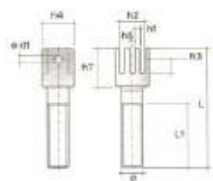

På forespørsel

Kjede	DIN	h2	h4	Ø	L	L1	h1	h3	h5	h7	d1
BL534	LH1034	20	23	M14	150	110	5	8	2,4	30	6
BL634	LH1234	27	30	M16	150	90	6,8	9,5	3,2	34	8
BL834	LH1634	33	30	M20	220	140	8,5	12,5	4	45	9,6
BL1034	LH2034	38	30	M24	250	150	10	15	4,7	50	11,2

Kjede	DIN	h2	h4	Ø	L	L1	h1	h3	h5	h7	d1
BL544	LH1044	22	28	M14	150	100	5	8	4,8	30	6
BL644	LH1244	30	34	M16	180	100	6,8	9,5	6,4	38	8
BL844	LH1644	37	30	M20	180	120	8,5	12,5	8	45	9,6
BL1044	LH2044	44	32	M24	200	120	10	15	9,4	54	11,2

På forespørsel
På forespørsel

Kjede	DIN	h2	h4	Ø	L	L1	h1	h3	h5	h7	d1
BL546	LH1046	27	27	M16	150	100	7,5	8	4,5	34	8
BL646	LH1246	37	37	M20	180	100	10	9,5	6,4	40	8
BL846	LH1646	46	45	M24	220	140	13	12,5	7,8	50	9,6
BL1046	LH2046	54	54	M24	210	120	15	9,4	15	60	11,2

Kjede	DIN	h2	h4	Ø	L	L1	h1	h3	h5	h7	d1
BL566	LH1066	32	25	M18	160	110	5	8	4,8	34	6
BL666	LH1266	43	24	M22	250	150	6,6	9,5	6,4	38	8
BL866	LH1666	53	40	M24	190	120	8,5	12,5	8	50	9,6
BL1066	LH2066	63	40	M30	210	120	10	15	9,4	60	11,2