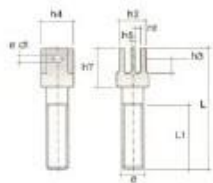

På forespørsel

Kjede	DIN	h2	h4	Ø	L	L1	h1	h3	h5	h7	d1
BL534	LH1034	20	23	M14	150	110	5	8	2,4	30	6
BL634	LH1234	27	30	M16	150	90	6,8	9,5	3,2	34	8
BL834	LH1634	33	30	M20	220	140	8,5	12,5	4	45	9,6
BL1034	LH2034	38	30	M24	250	150	10	15	4,7	50	11,2

Kjede	DIN	h2	h4	Ø	L	L1	h1	h3	h5	h7	d1
BL544	LH1044	22	28	M14	150	100	5	8	4,8	30	6
BL644	LH1244	30	34	M16	180	100	6,8	9,5	6,4	38	8
BL844	LH1644	37	30	M20	180	120	8,5	12,5	8	45	9,6
BL1044	LH2044	44	32	M24	200	120	10	15	9,4	54	11,2

På forespørsel
På forespørsel

Kjede	DIN	h2	h4	Ø	L	L1	h1	h3	h5	h7	d1
BL546	LH1046	27	27	M16	150	100	7,5	8	4,5	34	8
BL646	LH1246	37	37	M20	180	100	10	9,5	6,4	40	8
BL846	LH1646	46	45	M24	220	140	13	12,5	7,8	50	9,6
BL1046	LH2046	54	54	M24	210	120	15	9,4	15	60	11,2

Kjede	DIN	h2	h4	Ø	L	L1	h1	h3	h5	h7	d1
BL566	LH1066	32	25	M18	160	110	5	8	4,8	34	6
BL666	LH1266	43	24	M22	250	150	6,6	9,5	6,4	38	8
BL866	LH1666	53	40	M24	190	120	8,5	12,5	8	50	9,6
BL1066	LH2066	63	40	M30	210	120	10	15	9,4	60	11,2