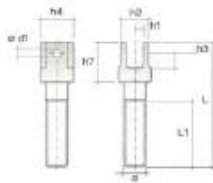

Festegaffel for Fleyerkjede type LH/BL

Kjede	DIN	h2	h4	Ø	L	L1	h1	h3	h5	h7	d1
BL523	LH1023	15	15	M12	130	70	7,5	19	-	20	8
BL623	LH1223	20	20	M14	150	80	10	9,5	-	34	8
BL823	LH1623	25	25	M14	150	80	13	30,5	-	35	9,6
BL1023	LH2023	30	30	M16	180	120	15	37	-	40	11,2

På forespørsel

Kjede	DIN	h2	h4	Ø	L	L1	h1	h3	h5	h7	d1
BL534	LH1034	20	23	M14	150	110	5	8	2,4	30	6
BL634	LH1234	27	30	M16	150	90	6,8	9,5	3,2	34	8
BL834	LH1634	33	30	M20	220	140	8,5	12,5	4	45	9,6
BL1034	LH2034	38	30	M24	250	150	10	15	4,7	50	11,2

Kjede	DIN	h2	h4	Ø	L	L1	h1	h3	h5	h7	d1
BL544	LH1044	22	28	M14	150	100	5	8	4,8	30	6
BL644	LH1244	30	34	M16	180	100	6,8	9,5	6,4	38	8
BL844	LH1644	37	30	M20	180	120	8,5	12,5	8	45	9,6
BL1044	LH2044	44	32	M24	200	120	10	15	9,4	54	11,2

På forespørsel
På forespørsel

Kjede	DIN	h2	h4	Ø	L	L1	h1	h3	h5	h7	d1
BL546	LH1046	27	27	M16	150	100	7,5	8	4,5	34	8
BL646	LH1246	37	37	M20	180	100	10	9,5	6,4	40	8
BL846	LH1646	46	45	M24	220	140	13	12,5	7,8	50	9,6
BL1046	LH2046	54	54	M24	210	120	15	9,4	15	60	11,2