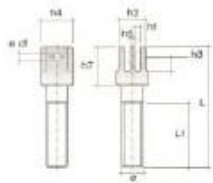

Festegaffel for Fleyerkjede type LH/BL

Kjede	DIN	h2	h4	Ø	L	L1	h1	h3	h5	h7	d1
BL523	LH1023	15	15	M12	130	70	7,5	19	-	20	8
BL623	LH1223	20	20	M14	150	80	10	9,5	-	34	8
BL823	LH1623	25	25	M14	150	80	13	30,5	-	35	9,6
BL1023	LH2023	30	30	M16	180	120	15	37	-	40	11,2

På forespørsel

Kjede	DIN	h2	h4	Ø	L	L1	h1	h3	h5	h7	d1
BL534	LH1034	20	23	M14	150	110	5	8	2,4	30	6
BL634	LH1234	27	30	M16	150	90	6,8	9,5	3,2	34	8
BL834	LH1634	33	30	M20	220	140	8,5	12,5	4	45	9,6
BL1034	LH2034	38	30	M24	250	150	10	15	4,7	50	11,2

Kjede	DIN	h2	h4	Ø	L	L1	h1	h3	h5	h7	d1
BL544	LH1044	22	28	M14	150	100	5	8	4,8	30	6
BL644	LH1244	30	34	M16	180	100	6,8	9,5	6,4	38	8
BL844	LH1644	37	30	M20	180	120	8,5	12,5	8	45	9,6
BL1044	LH2044	44	32	M24	200	120	10	15	9,4	54	11,2

På forespørsel
På forespørsel

Kjede	DIN	h2	h4	Ø	L	L1	h1	h3	h5	h7	d1
BL546	LH1046	27	27	M16	150	100	7,5	8	4,5	34	8
BL646	LH1246	37	37	M20	180	100	10	9,5	6,4	40	8
BL846	LH1646	46	45	M24	220	140	13	12,5	7,8	50	9,6
BL1046	LH2046	54	54	M24	210	120	15	9,4	15	60	11,2